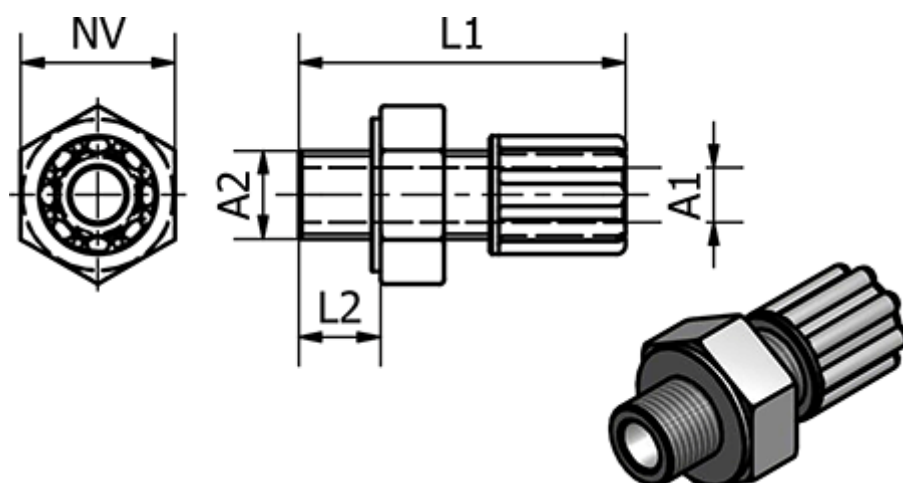

Varenummer: 58612004
Beskrivelse: Push-on 120.04, Ø9/12 - G 1/8"
Lige

Mål

Gevind A2	= G 1/8"
L1	= 46
L2	= 8
NV	= 22
Udvendig slangediameter A1	= 9/12